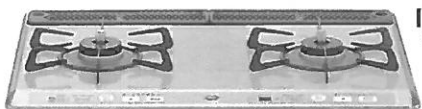

## 一部商品入れ替えの為、大特価セール

**Paloma**

リーズナブルな定番商品

パロマガステーブル PA-N39P LP用

定価43,800円(税別)

限定1台**50%OFF** 21,900円(税別)

製品機能

プラチナカラートップ Siセンサー グリル水無片面焼き

**Rinnai**

幅60cm

操作が楽で安心機能も充実

リンナイビルトインコンロ RS21W14K12R-VR LP用

定価180,000円(税別)

限定1台**50%OFF** 90,000円(税別)

製品機能

ガラスストップ 天板操作スイッチ オートグリル 感震停止 Siセンサー 鍋無し検知