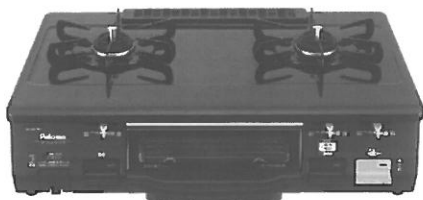

## 一部商品入れ替えの為、大特価セール

**Paloma**

リーズナブルな定番商品

パロマガステーブル PA-N39P LP用

定価43,800円(税別)

限定1台**50%OFF** 21,900円(税別)

製品機能

プラチナカラートップ Siセンサー グリル水無片面焼き