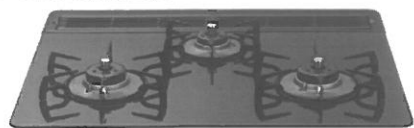

ステンレスゴトクとオレンジ天板が美しい

ノーリツビルトインコンロ C3WL9RAWSZWHS LP用

定価193,000円(税別)

限定1台**50%OFF** 96,500円(税別)

製品機能

ガラスストップ ステンレスゴトク Siセンサー オートグリル W高火力バーナー 75センチ天板

Paloma